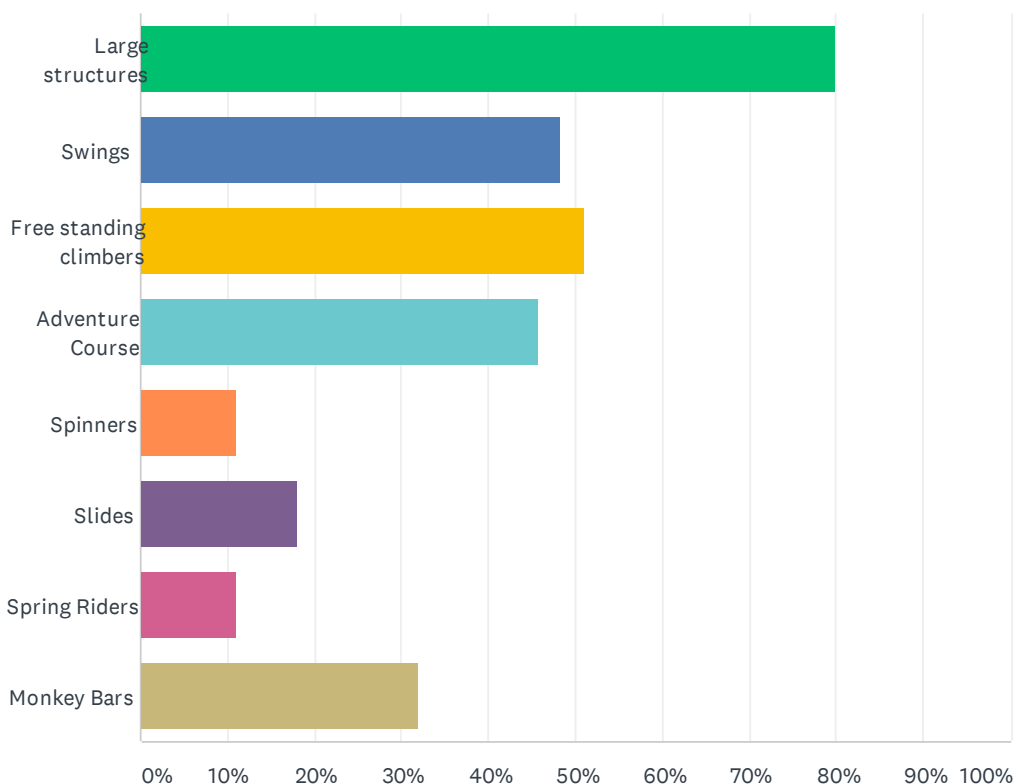

Q1 What new playground features would you like to see for Active Play?
 ¿Qué características nuevas de juegos quisiera ver para un Juego Activo?
 Waa maxay astaamaha garoonka carruurta cusub ee aad jeceshahay
 inaad ku aragto Ciyaar carruureed? Yam nej xav kom muaj rau lub
 chawuasi tshiab yog dabtsi rau txojkev uasi? Click on your top 3
 preferences
 Seleccione sus tres preferencias principales
 Dhagsii 3da dookh ee kuugu sareysa
 Nias rau 3 yam uas nej nyiam tshaj

Answered: 190 Skipped: 0

ANSWER CHOICES	RESPONSES	
Large structures	80.00%	152
Swings	48.42%	92
Free standing climbers	51.05%	97
Adventure Course	45.79%	87
Spinners	11.05%	21
Slides	17.89%	34
Spring Riders	11.05%	21
Monkey Bars	32.11%	61
Total Respondents: 190		