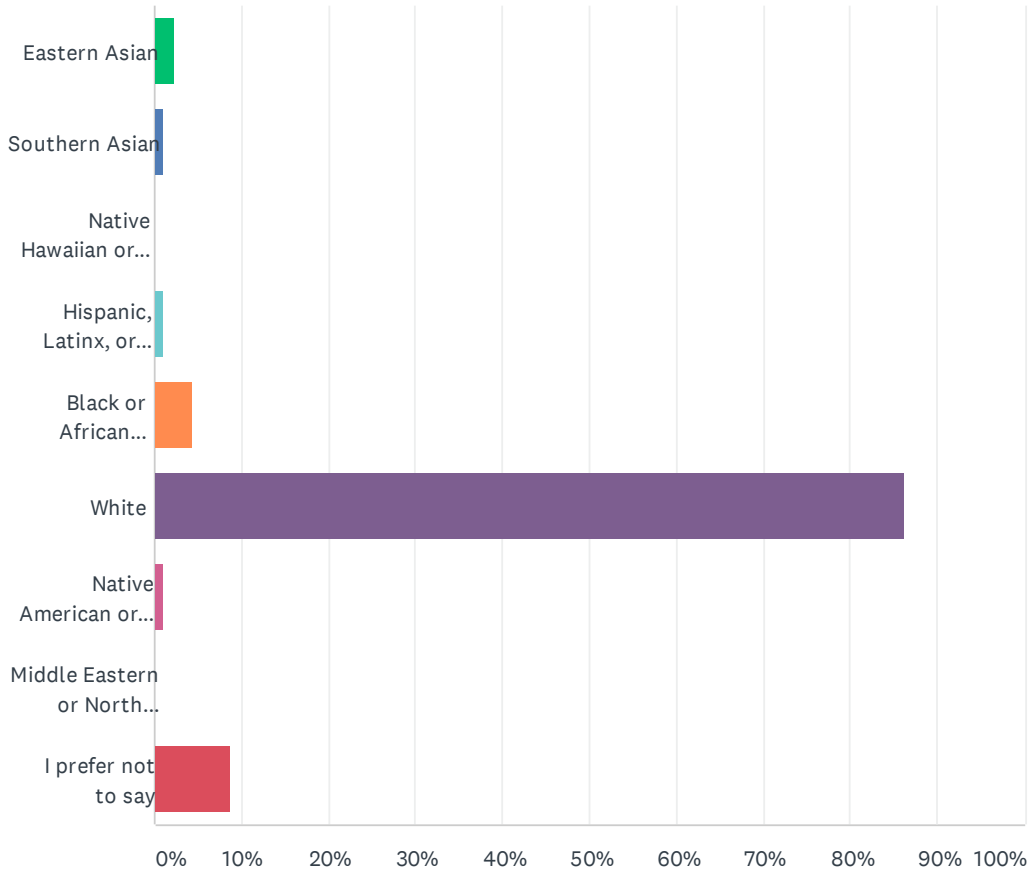

Q9 I identify my ethnicity as (select all that apply)

Answered: 181 Skipped: 9

ANSWER CHOICES	RESPONSES	
Eastern Asian	2.21%	4
Southern Asian	1.10%	2
Native Hawaiian or Other Pacific Islander	0.00%	0
Hispanic, Latinx, or Spanish	1.10%	2
Black or African American	4.42%	8
White	86.19%	156
Native American or Alaska Native	1.10%	2
Middle Eastern or North African	0.00%	0
I prefer not to say	8.84%	16
Total Respondents: 181