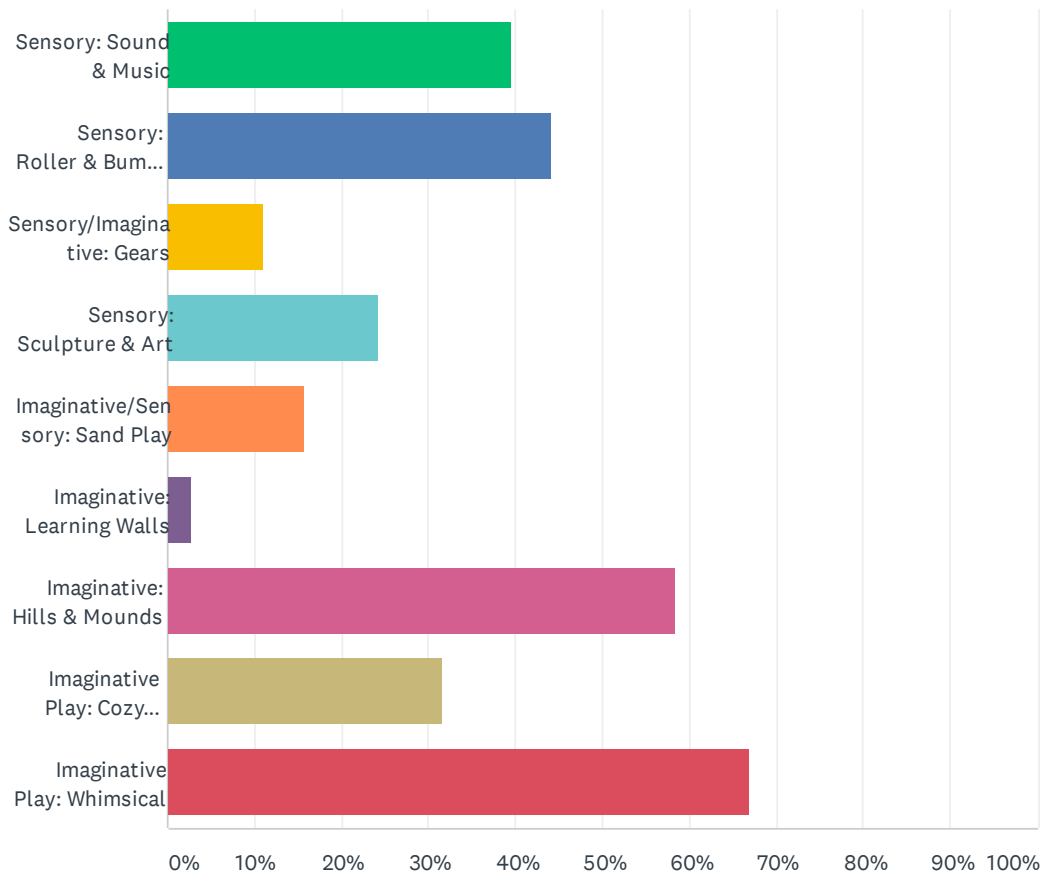

Q2 What new playground features would you like to see for Sensory & Imaginative Play? ¿Qué características nuevas de juegos quisiera ver para un Juego Sensorial & Imaginativo? Waa maxay astaamaha cusub ee garoonka carruurta ee aad jeceshahay inaad ku aragto ciyaarta la xariira dareenka iyo kuwa la xiriira khiyaaliga? Yam nej xav kom muaj rau lub chawuasi tshiab uas yuav tawm tswvyim los uasi? Click on your top 3 preferences
Seleccione sus tres preferencias principales
Dhagsii 3da dookh ee kuugu sareysa
Nias rau 3 yam uas nej nyiam tshaj

Answered: 190 Skipped: 0