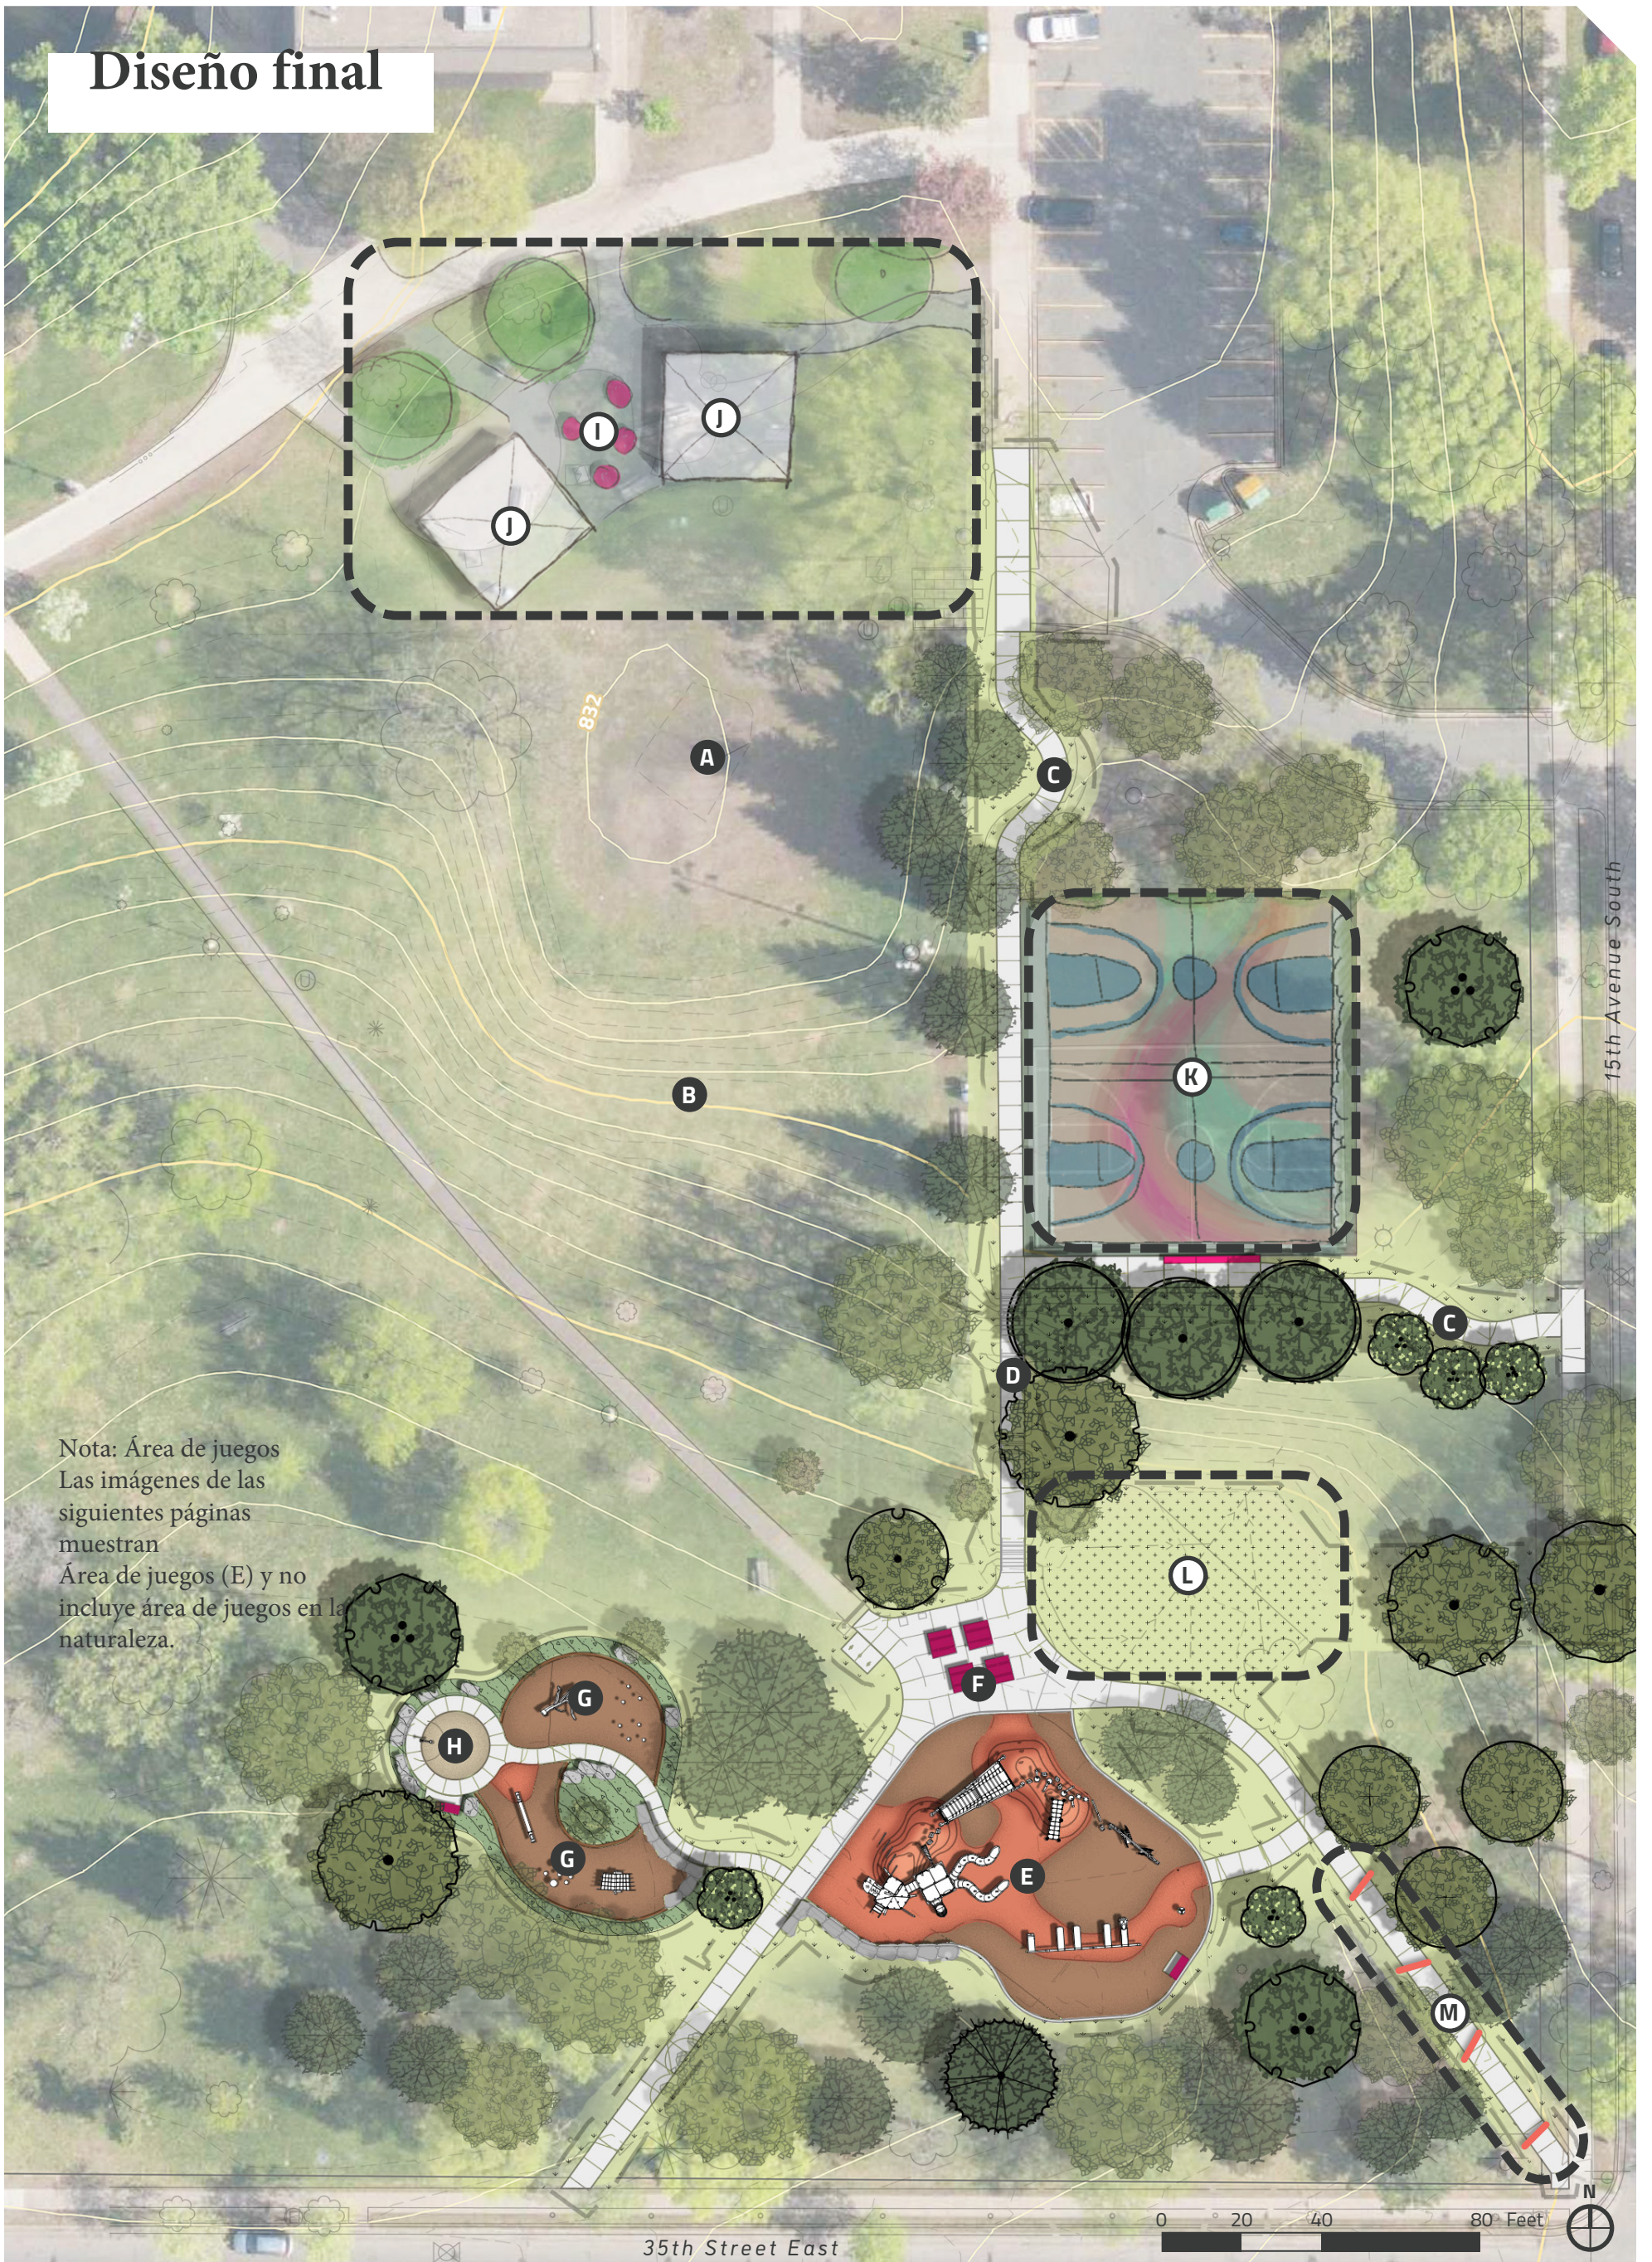

Diseño final

Nota: Área de juegos
Las imágenes de las
siguientes páginas
muestran
Área de juegos (E) y no
incluye área de juegos en la
naturaleza.

Elementos del proyecto

- A** Preservar el césped existente y el espacio para eventos
- B** preservar la colina para trineos existente
- C** Ruta accesible según la ADA
- D** Escaleras nuevas
- E** Gran estructura de juegos con columpios y asientos
- F** Área de picnic con parrilla y portabicicletas.
- G** Área de juegos en la naturaleza
- H** Área de juegos de arena renovada con asientos

Elementos futuros

- I** Plaza de picnic
- J** Pabellón de picnic
- K** Mural de superficie de cancha completa
- L** Césped de abejas restaurado/futuros jardines de aprendizaje nativo con asientos/interpretación integrada
- M** Entradas ingeniosas a lo largo del camino

POWDERHORN PARK

220805 / Mejoras al parque del área sureste

February 9, 2024

Powderhorn Park SE

1179396-01-04-02 • 02.08.2024

Powderhorn Park SE

1179396-01-04-08 • 02.08.2024

Powderhorn Park SE

1179396-01-04-06 • 02.08.2024

Powderhorn Park SE

1179396-01-04-07 • 02.08.2024