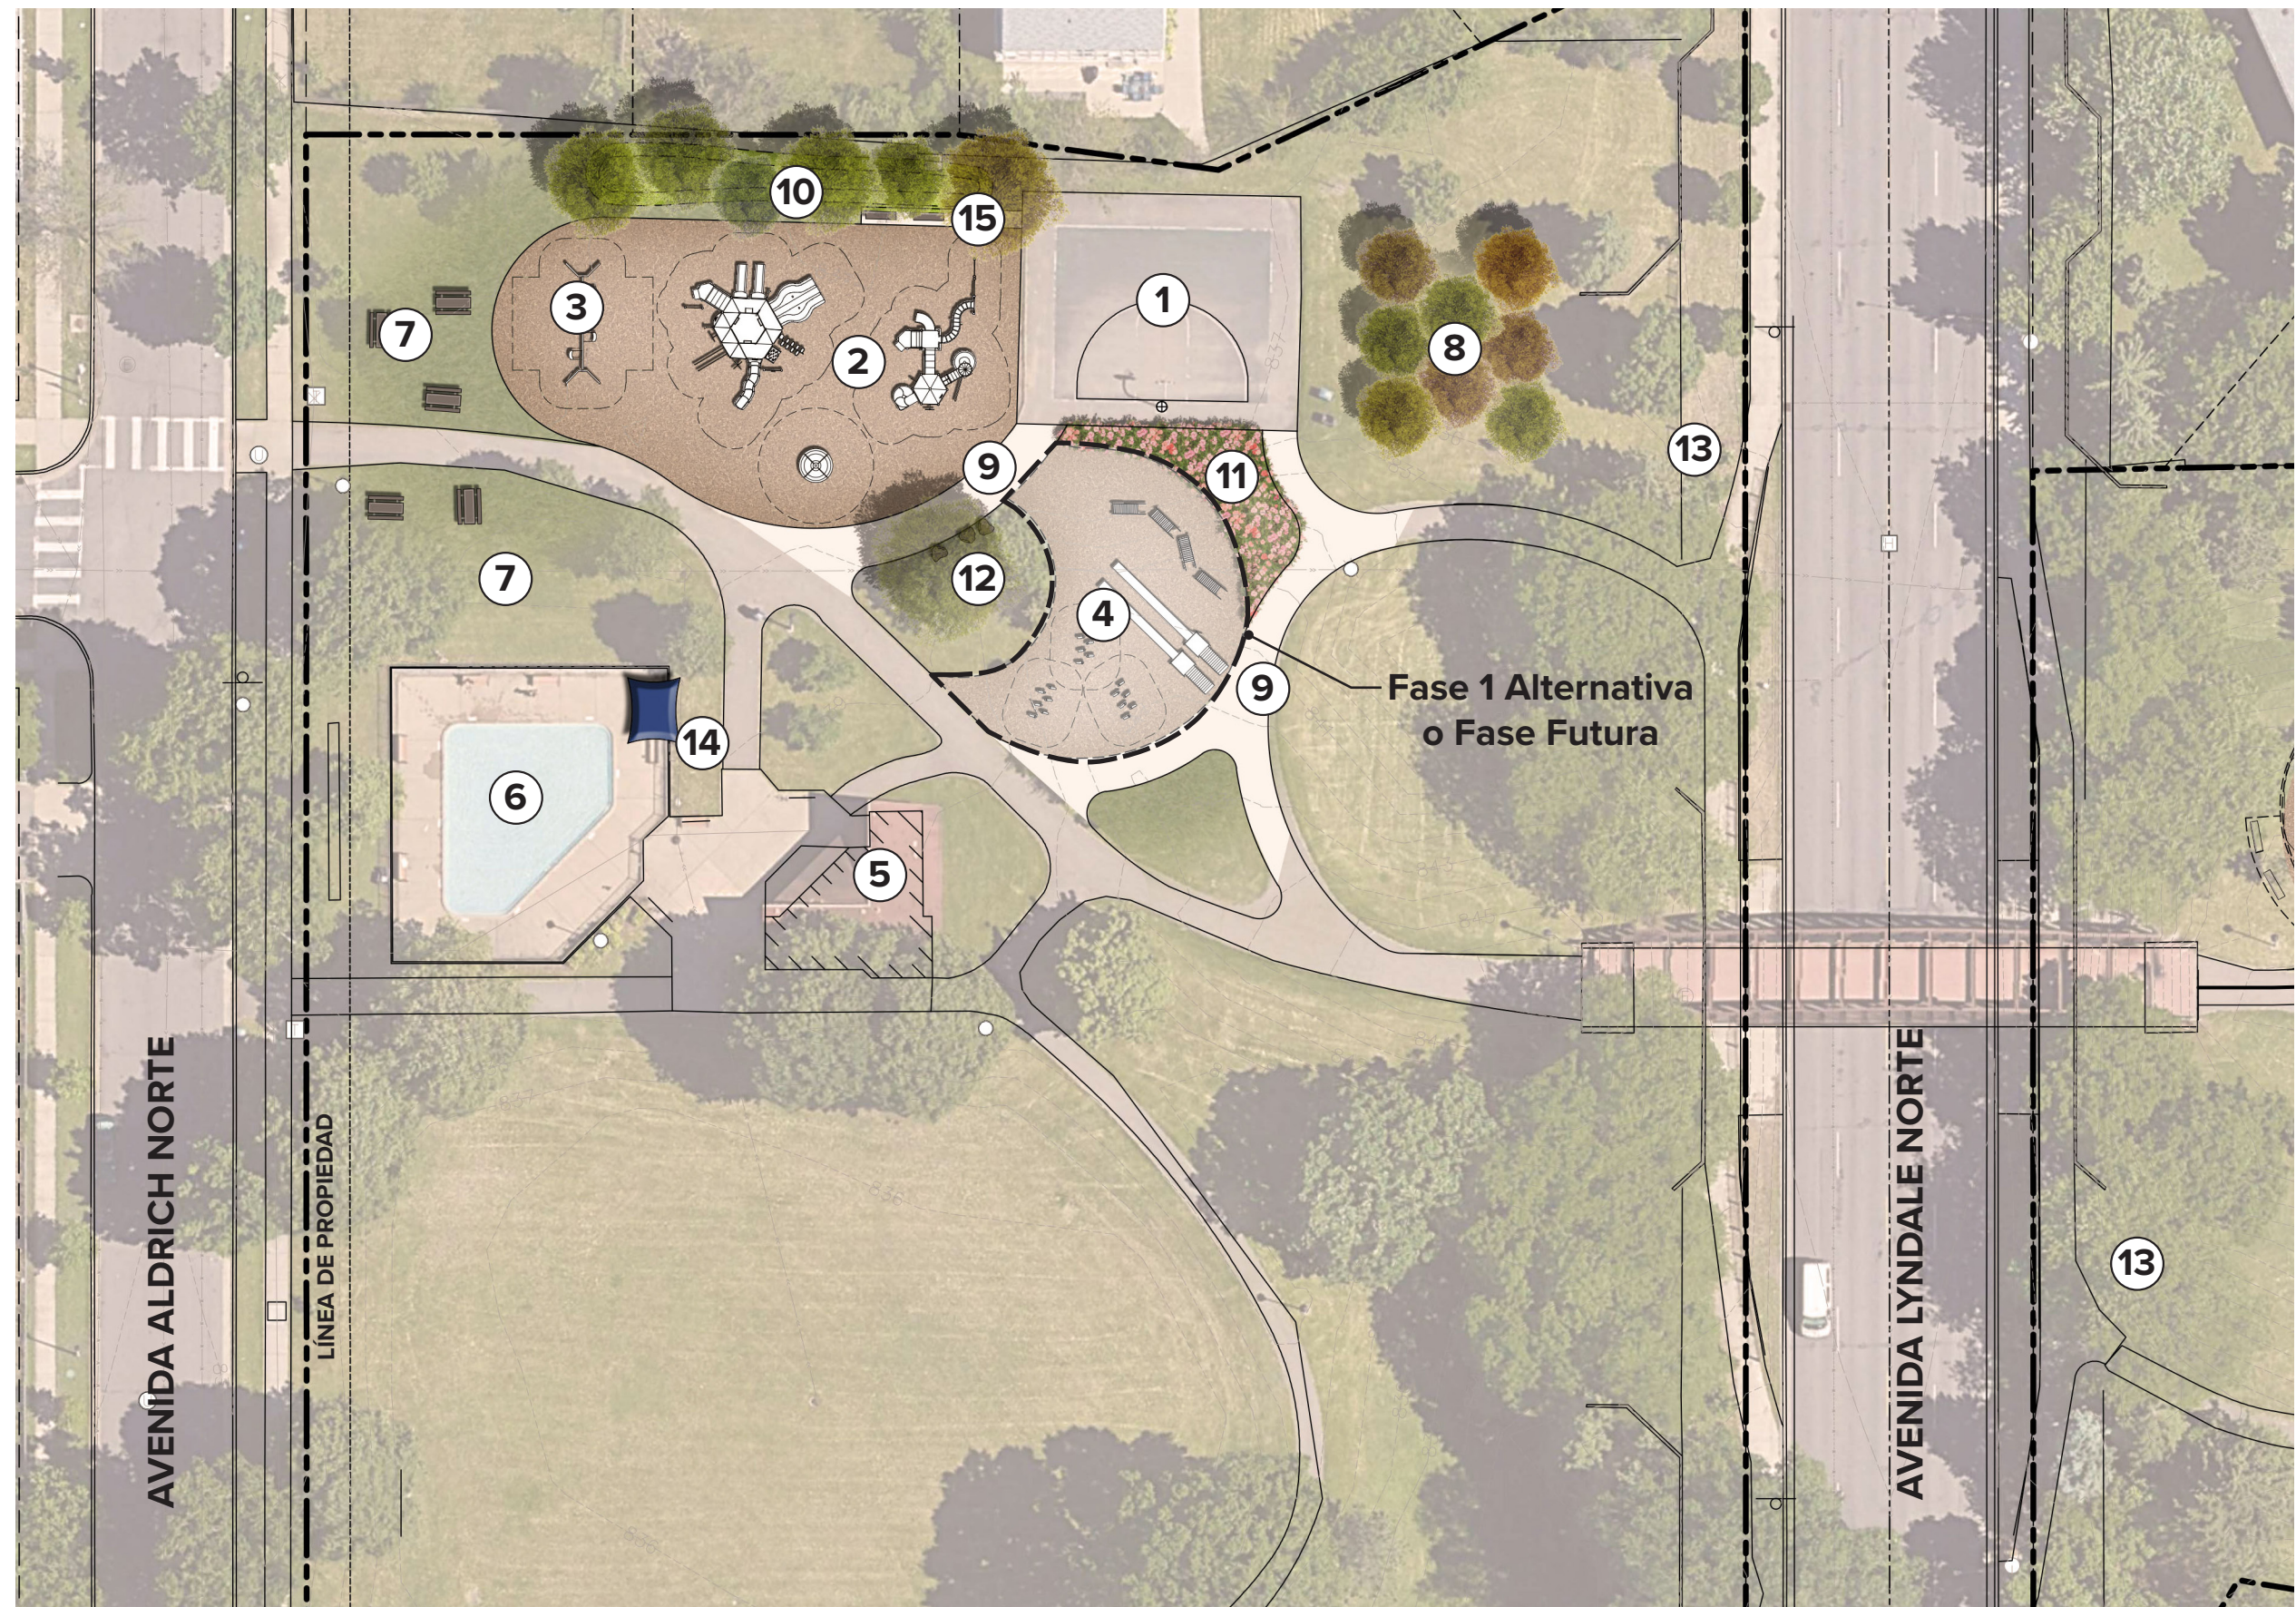

Leyenda

1. Cancha de baloncesto existente
2. Área de juegos ampliada que incluye nuevos equipos
3. Columpios
4. Futuro parque infantil inclinado
5. Edificio existente
6. Piscina existente
7. Área de pícnic actualizada
8. Huerta
9. Circulación mejorada
10. Zona de separación de árboles con berma
11. Área con panorama
12. Árbol de arce existente con asientos adicionales
13. Nueva letreros de orientación
14. Nueva estructura con sombra para la piscina
15. Nuevos bancos

Parque Hall (Lado Oeste)

Proyecto de Concepto
February 2022

Legenda

1. Juego de Aventuras
2. 2-5 Patio de Recreo
3. Columpios
4. Ruta Realineada
5. Refugio y Área de Picnic
6. Pista de entrenamiento para bicicletas (nivel principiante)
7. Pista de entrenamiento para bicicletas (nivel intermedio)
8. berma del panorama
9. Asientos y estacionamiento de bicicletas nuevos
10. Nueva letreros de orientación

*Nota: el proyecto incluye mejoras de iluminación

Parque Hall (Lado Este)

Proyecto de Concepto
February 2022

2-5 EQUIPO DE JUEGO

5-12 EQUIPO DE JUEGO

El Parque Hall

Imágenes precedentes
02/ 2022

CURSO DE HABILIDADES EN BICICLETA

Juego de Aventuras

Refugio

PINTURA DE PAVIMENTO DE BÚSQUEDA DE CAMINO

OPCIONES DE COLOR ESTÁNDAR DEL EQUIPO DE JUEGO

EJEMPLOS DE COMBINACIÓN DE COLORES